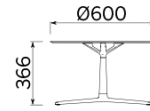

Tab

Tab, Paolo Scagnellato, Emanuele Bertolini, Jeremiah Ferrarese design, ist ein System kleiner Tische, die in drei Höhen und zwei Formen, quadratisch oder rechteckig, erhältlich sind. Die Platte, in zwei verschiedenen Größen, wird in Weiß, Schwarz, Holz natur und weißem oder transparentem Glas angeboten. Ein wertvolles Einrichtungselement, das sich jedem Raum anpassen kann.

Storie collegate

Salone Internazionale del Mobile di Milano 2018, Milano, Italien (2018)

Sitland chez Gabriel, Parigi, Frankreich (2018)

Modelli

H 365 top ?
600 mm

H 740 top ?
600 mm

H 1055 top ?
600 mm