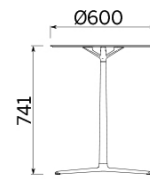

Tab

Tab, Paolo Scagnellato, Emanuele Bertolini, Jeremiah Ferrarese design, ist ein System kleiner Tische, die in drei Höhen und zwei Formen, quadratisch oder rechteckig, erhältlich sind. Die Platte, in zwei verschiedenen Größen, wird in Weiß, Schwarz, Holz natur und weißem oder transparentem Glas angeboten. Ein wertvolles Einrichtungselement, das sich jedem Raum anpassen kann.

Storie collegate

Salone Internazionale del Mobile di Milano 2018, Milano, Italien (2018)

Sitland chez Gabriel, Parigi, Frankreich (2018)

Modelli

H 365 top ?
600 mm

H 740 top ?
600 mm

H 1055 top ?
600 mm