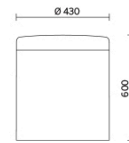

Modelli

H 400 mm

H 450 mm

H 610 mm