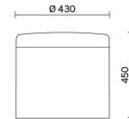

Modelli

H 400 mm

H 450 mm

H 610 mm