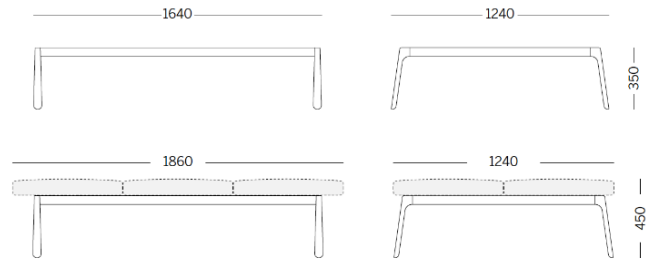

Drop

Storie collegate

Danone Office, Algiers, Algeria (2023)

double 3 units module - bench

Materiali e rivestimenti

Beschichtungen

Stoff ME - Medley / Gabriel
Colori disponibili: 15

Stoff MF - Main Line Flax / Camira
Colori disponibili: 10