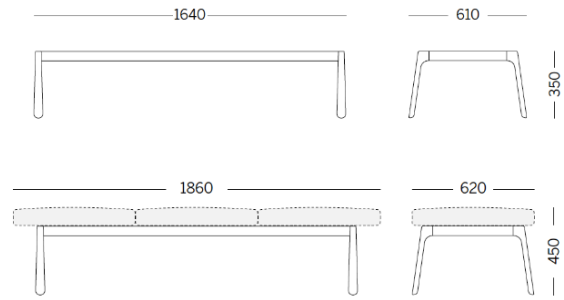

Drop

Storie collegate

Danone Office, Algiers, Algeria (2023)

3 units module - seats and table top

Materiali e rivestimenti

Beschichtungen

Stoff ME - Medley / Gabriel
Colori disponibili: 15

Stoff MF - Main Line Flax / Camira
Colori disponibili: 10