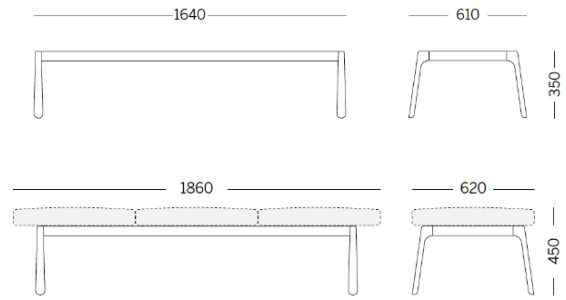

Drop

Storie collegate

Danone Office, Algiers, Algeria (2023)

3 units module - seats and table top

Materiali e rivestimenti

Beschichtungen

Stoff ME - Medley / Gabriel
Colori disponibili: 15

Stoff MF - Main Line Flax / Camira
Colori disponibili: 10