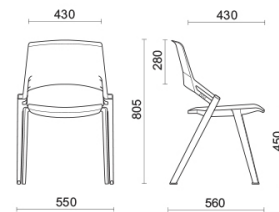

Modelli

4-Fuss
monoblock
stapelbar