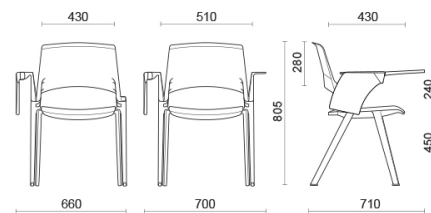

4-Fuss
monoblock mit
rechte
Armlehne +
rechte
Schreibauflage

Materiali e rivestimenti

Sitzbezug

Beschichteter Stoff NX
Colori disponibili: 11

Beschichteter Stoff NX
Colori disponibili: 1

Stoff AL - Alba / FiDiVi
Colori disponibili: 10