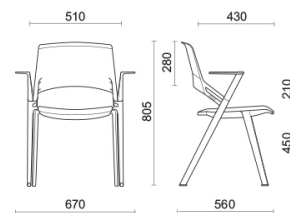

4-Fuss
monoblock mit
rechte
Armlehne +
rechte
Schreibauflage

Materiali e rivestimenti

Sitzbezug

Beschichteter Stoff NX
Colori disponibili: 11

Beschichteter Stoff NX
Colori disponibili: 1

Stoff AL - Alba / FiDiVi
Colori disponibili: 10