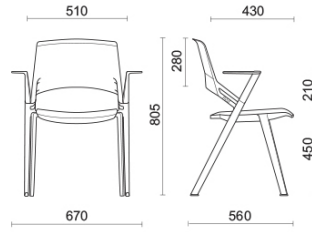

4-Fuss monoblock stapelbar