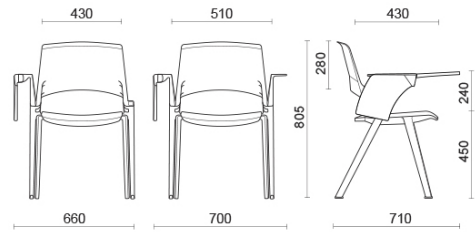

4-Fuss monoblock mit rechte Armlehne + rechte Schreibauflage