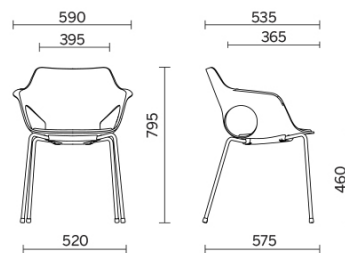

Modelli

Freischwinger

4-Fuss