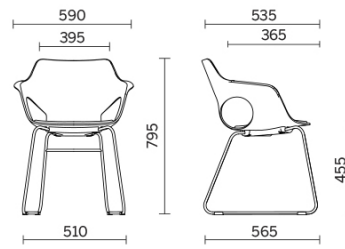

Modelli

Freischwinger