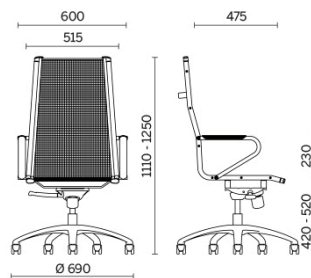

Ice

Ice ist eine Kollektion von Sitzmöbeln für das Direktions- und Managementbüro, vervollständigt durch ein Modell für Sitzungs- und Besucherräume. Ice, geprägt durch den edlen, atmungsaktiven Netzbezug in schwarzer Farbe, zeichnet sich durch ein minimalistisches, außen liegendes Stahlrohrgestell aus, das in der Ausführung verchromt oder schwarz glossy erhältlich ist. Die in die Struktur integrierten Armlehnen sind auf die Sitzfläche abgestimmt, Überzüge der Oberseite in drei verschiedenen Ausführungen.

Modelli

Chefsessel

Managerstuhl

Freischwinger
Besucherstuhl

Materiali e rivestimenti

Bezug

Netzgewebe RP - Net
Medium / Plastitex
Colori disponibili: 1

Questo prodotto è garantito 5 anni. Sitland Spa si riserva di apportare modifiche e/o migliorie di carattere tecnico ed estetico ai propri modelli e prodotti in qualsiasi momento e senza preavviso. Le foto e i colori visualizzati sono puramente indicativi e possono variare rispetto alla realtà. Per maggiori informazioni si prega di contattare il nostro Servizio Clienti service@sitland.com