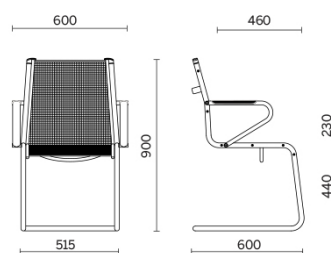

Ice

Ice ist eine Kollektion von Sitzmöbeln für das Direktions- und Managementbüro, vervollständigt durch ein Modell für Sitzungs- und Besucherräume. Ice, geprägt durch den edlen, atmungsaktiven Netzbezug in schwarzer Farbe, zeichnet sich durch ein minimalistisches, außen liegendes Stahlrohrgestell aus, das in der Ausführung verchromt oder schwarz glossy erhältlich ist. Die in die Struktur integrierten Armlehnen sind auf die Sitzfläche abgestimmt, Überzüge der Oberseite in drei verschiedenen Ausführungen.

Modelli

Chefsessel

Managerstuhl

Freischwinger
Besucherstuhl

Materiali e rivestimenti

Bezug

Netzgewebe RP - Net
Medium / Plastitex
Colori disponibili: 1

Questo prodotto è garantito 5 anni. Sitland Spa si riserva di apportare modifiche e/o migliorie di carattere tecnico ed estetico ai propri modelli e prodotti in qualsiasi momento e senza preavviso. Le foto e i colori visualizzati sono puramente indicativi e possono variare rispetto alla realtà. Per maggiori informazioni si prega di contattare il nostro Servizio Clienti service@sitland.com