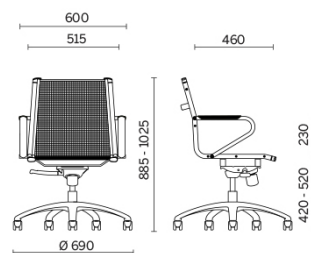

Ice

Ice ist eine Kollektion von Sitzmöbeln für das Direktions- und Managementbüro, vervollständigt durch ein Modell für Sitzungs- und Besucherräume. Ice, geprägt durch den edlen, atmungsaktiven Netzbezug in schwarzer Farbe, zeichnet sich durch ein minimalistisches, außen liegendes Stahlrohrgestell aus, das in der Ausführung verchromt oder schwarz glossy erhältlich ist. Die in die Struktur integrierten Armlehnen sind auf die Sitzfläche abgestimmt, Überzüge der Oberseite in drei verschiedenen Ausführungen.

Modelli

Chefsessel

Managerstuhl

Freischwinger
Besucherstuhl

Materiali e rivestimenti

Bezug

Netzgewebe RP - Net
Medium / Plastitex
Colori disponibili: 1

Questo prodotto è garantito 5 anni. Sitland Spa si riserva di apportare modifiche e/o migliorie di carattere tecnico ed estetico ai propri modelli e prodotti in qualsiasi momento e senza preavviso. Le foto e i colori visualizzati sono puramente indicativi e possono variare rispetto alla realtà. Per maggiori informazioni si prega di contattare il nostro Servizio Clienti service@sitland.com