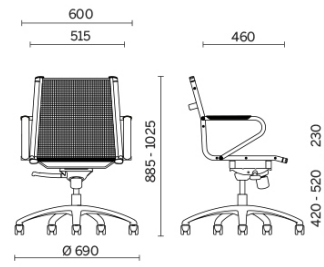

Ice

Managerstuhl

Materiali e rivestimenti

Bezug

Netzgewebe RP - Net
Medium / Serge Ferrari
Colori disponibili: 1

Questo prodotto è garantito 5 anni. Sitland si riserva di apportare modifiche e/o migliorie di carattere tecnico ed estetico ai propri modelli e prodotti in qualsiasi momento e senza preavviso. Le foto e i colori visualizzati sono puramente indicativi e possono variare rispetto alla realtà. Per maggiori informazioni si prega di contattare il nostro Servizio Clienti service@sitland.com