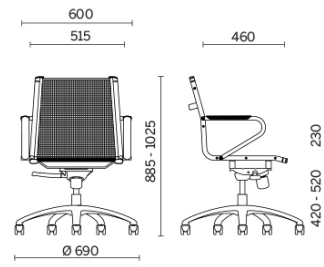

Managerstuhl