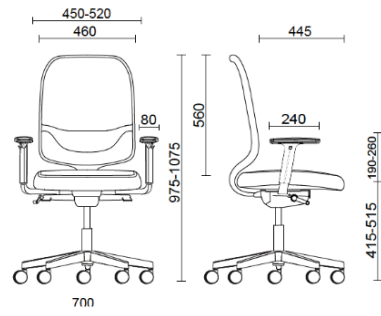

Laminazione Sottile Academy, San Marco Evangelista (CE), Italien (2022)

Vivienne Westwood HQ, Milan, Italien (2023)

Art of Form Head Office, Cairo, Egitto (2024)

Invicta Point

Materiali e rivestimenti

Sitzbezug