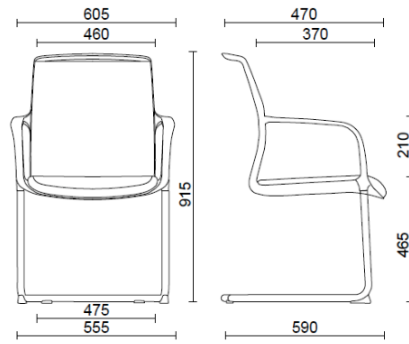

Join

Join, Besucherstuhl, Schwarz

Materiali e rivestimenti

Rückenlehne in Mesh

Netzgewebe TT
Colori disponibili: 1

Netzgewebe RF - Polo /
FiDiVi Service
Colori disponibili: 5

Netzgewebe RR -
Runner / Gabriel
Colori disponibili: 10