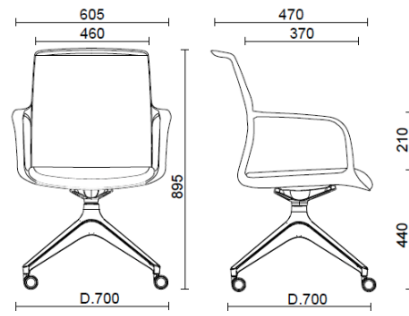

Join

Join, Konferenzstuhl mit 4-Sterne-Fußkreuz, Schwarz

Materiali e rivestimenti

Rückenlehne in Mesh

Netzgewebe TT
Colori disponibili: 1

Netzgewebe RF - Polo /
FiDiVi Service
Colori disponibili: 5

Netzgewebe RR -
Runner / Gabriel
Colori disponibili: 10