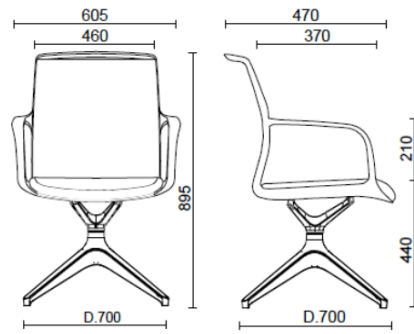

Join

Join, Konferenzstuhl mit 4-Sterne-Fußkreuz, Weiß

Materiali e rivestimenti

Rückenlehne in Mesh

Netzgewebe TT
Colori disponibili: 1

Netzgewebe RF - Polo /
FiDiVi Service
Colori disponibili: 5

Netzgewebe RR -
Runner / Gabriel
Colori disponibili: 10