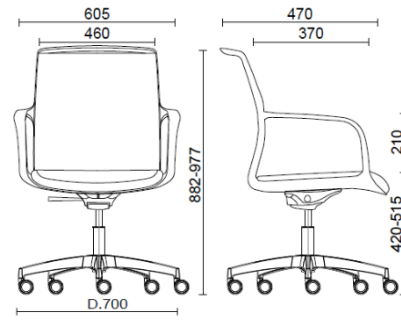

Join

Join, Konferenzstuhl mit 5-Sterne-Fußkreuz, Schwarz

Materiali e rivestimenti

Rückenlehne in Mesh

Netzgewebe TT
Colori disponibili: 1

Netzgewebe RF - Polo /
FiDiVi Service
Colori disponibili: 5

Netzgewebe RR -
Runner / Gabriel
Colori disponibili: 10