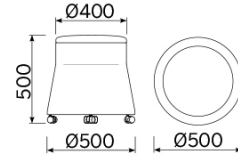

Modelli

H 500 mit
rollen