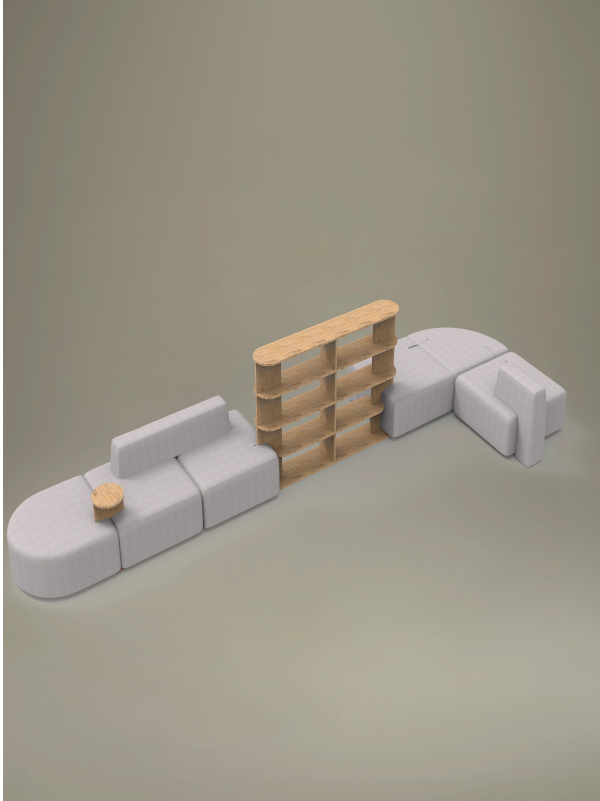

Lido

Storie collegate

Recom Power Systems, Mareno di Piave (TV), Italien (2025)

Island 3

Cm 608 X 245 X 116 H

Materiali e rivestimenti

Beschichtungen

Stoff ME - Medley / Gabriel
Colori disponibili: 15

Stoff ST - Step / Gabriel
Colori disponibili: 10

Stoff MF - Main Line Flax / Camira
Colori disponibili: 10

Stoff MW - Main Line Twist / Camira
Colori disponibili: 7

Stoff SY - Sinergy / Camira
Colori disponibili: 10

Stoff WI - Wilson / Vescom
Colori disponibili: 10

Stoff FT - Foster / Vescom
Colori disponibili: 7

Stoff RM - Remix 3 / Kvadrat
Colori disponibili: 10

Stoff HE - Hero 2 / Kvadrat
Colori disponibili: 6

Stoff FD - Fiord 2 / Kvadrat
Colori disponibili: 7

Stoff S1 - Steelcut 3 / Kvadrat
Colori disponibili: 13

Stoff CH - Chili / Gabriel
Colori disponibili: 10

Beschichteter Stoff SC - Secret / Flukso
Colori disponibili: 10

Questo prodotto è garantito 5 anni. Sitland si riserva di apportare modifiche e/o migliorie di carattere tecnico ed estetico ai propri modelli e prodotti in qualsiasi momento e senza preavviso. Le foto e i colori visualizzati sono puramente indicativi e possono variare rispetto alla realtà. Per maggiori informazioni si prega di contattare il nostro Servizio Clienti service@sitland.com