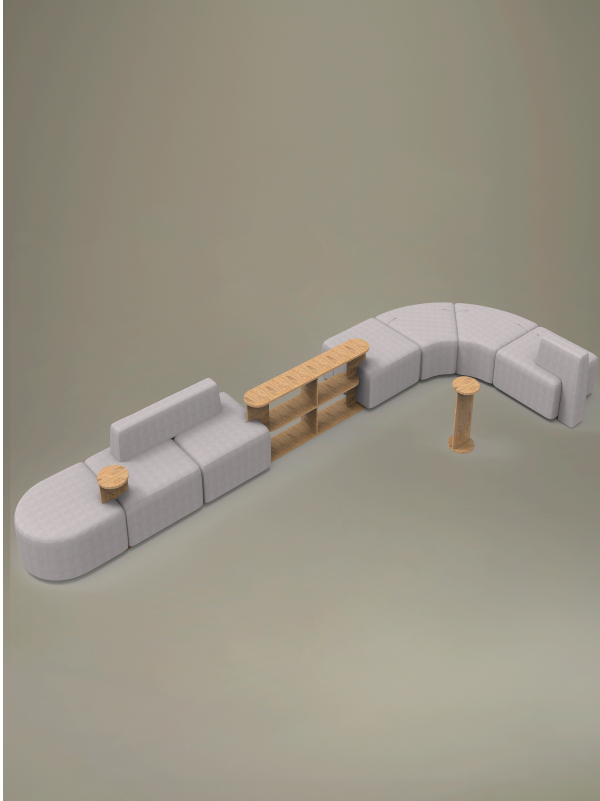

## Lido

## Island 4

**Cm 608 X 208 X 71 H**