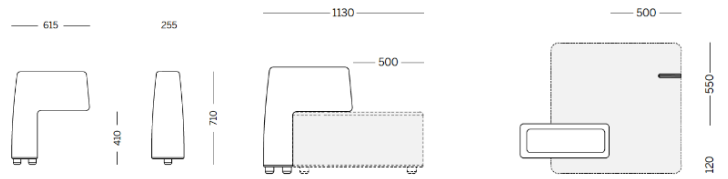

Lido

Storie collegate

Recom Power Systems, Mareno di Piave (TV), Italien (2025)

Pouf with armrest

Materiali e rivestimenti

Beschichtungen

Stoff ME - Medley / Gabriel
Colori disponibili: 15

Stoff ST - Step / Gabriel
Colori disponibili: 10