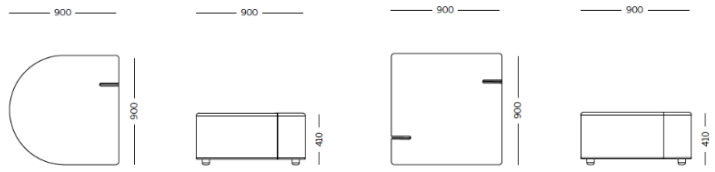

Lido

Storie collegate

Recom Power Systems, Mareno di Piave (TV), Italien (2025)

Sofa

Materiali e rivestimenti

Beschichtungen

Stoff ME - Medley / Gabriel
Colori disponibili: 15

Stoff ST - Step / Gabriel
Colori disponibili: 10