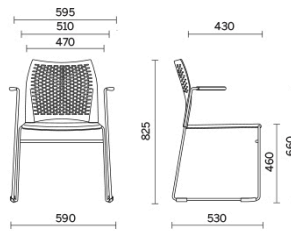

Mail

Ein minimalistisches Design unterstreicht Leichtigkeit und schlanke Volumen von Mail, vielseitiges Sitzmöbel für Gemeinschafts- und Aufenthaltsräume. Erhältlich mit oder ohne Armlehnen und als Hocker, ausgeführt mit einer hoch atmungsaktiven Rückenlehne mit charakteristischer, geometrischer Musterung und einer gepolsterten Sitzfläche in diversen Ausführungen nach Wahl. Kann auch mit Schreibplatte und Zeitschriftenablage ausgestattet werden. Die Variante ohne Armlehnen ist horizontal stapelbar.

Storie collegate

Beauty Center, London, Vereinigtes Königreich (2013)

Stockholm Furniture Fair, Stoccolma, Schweden (2012)

GPB Bank, Moskau, Russland (2018)

Modelli

Besucherstuhl
mit
Rückenlehne
in Netz

Besucherstuhl
mit
Armlehnen –
Rückenlehne
in
Polypropylen,
Gelocht