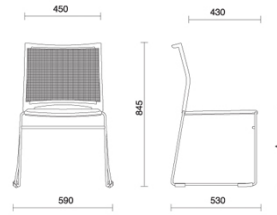

Mail

Ein minimalistisches Design unterstreicht Leichtigkeit und schlanke Volumen von Mail, vielseitiges Sitzmöbel für Gemeinschafts- und Aufenthaltsräume. Erhältlich mit oder ohne Armlehnen und als Hocker, ausgeführt mit einer hoch atmungsaktiven Rückenlehne mit charakteristischer, geometrischer Musterung und einer gepolsterten Sitzfläche in diversen Ausführungen nach Wahl. Kann auch mit Schreibplatte und Zeitschriftenablage ausgestattet werden. Die Variante ohne Armlehnen ist horizontal stapelbar.

Storie collegate

Beauty Center, London, Vereinigtes Königreich (2013)

Stockholm Furniture Fair, Stoccolma, Schweden (2012)

GPB Bank, Moskau, Russland (2018)

Modelli

Besucherstuhl
mit
Rückenlehne
in Netz

Besucherstuhl
mit
Armlehnen –
Rückenlehne
in
Polypropylen,
Gelocht