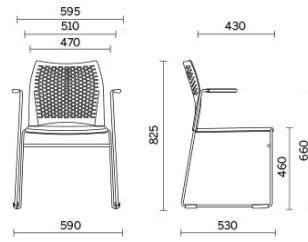

Besucherstuhl m, it Armlehnen – Rückenlehne in Polypropylen, Gelocht