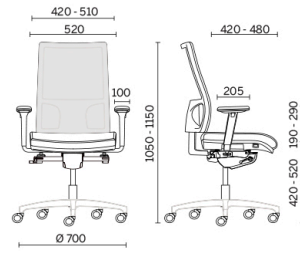

Modelli

Arbeitsdrehstuhl