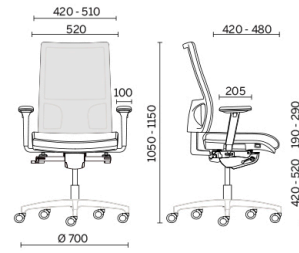

Modelli

Arbeitsdrehstuhl