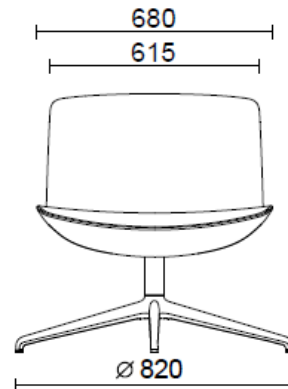

Stoff RW - Re-wool / Kvadrat
Colori disponibili: 4

Stoff HE - Hero 2 / Kvadrat
Colori disponibili: 6

Stoff FD - Fiord 2 / Kvadrat
Colori disponibili: 7

Stoff S1 - Steelcut 3 / Kvadrat
Colori disponibili: 13