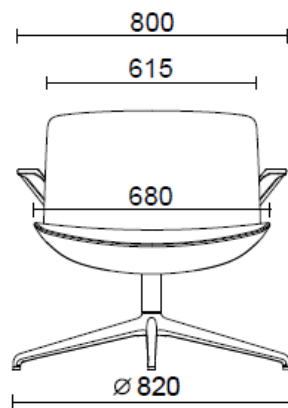

Stoff RW - Re-wool / Kvadrat
Colori disponibili: 4

Stoff HE - Hero 2 / Kvadrat
Colori disponibili: 6

Stoff FD - Fiord 2 / Kvadrat
Colori disponibili: 7

Stoff S1 - Steelcut 3 / Kvadrat
Colori disponibili: 13