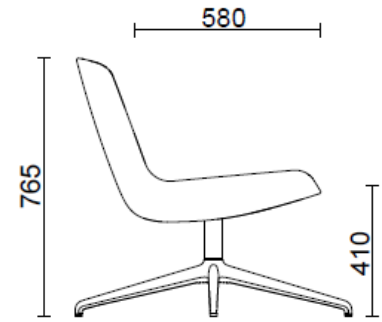

Konferenzstuhl Sternfuss aus Holz