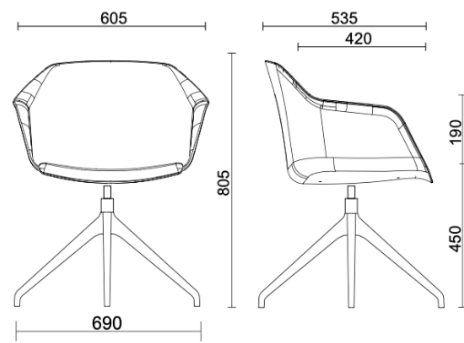

Milos Shell

Milos Shell - 4-Stern-Sockel mit Füßen

Materiali e rivestimenti

Sitzbezug

Stoff AL - Alba / FiDiVi
Colori disponibili: 10

Stoff ME - Medley / Gabriel
Colori disponibili: 15

Stoff CH - Chili / Gabriel
Colori disponibili: 10