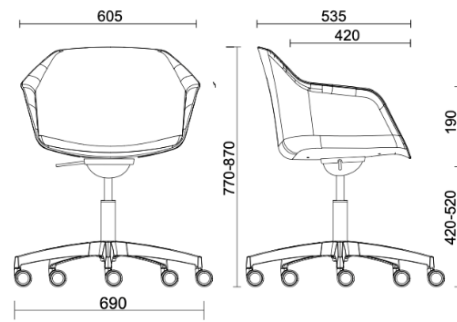

Milos Shell

Milos Shell - 5-Sterne-Basis

Materiali e rivestimenti

Sitzbezug

Stoff AL - Alba / FiDiVi
Colori disponibili: 10

Stoff ME - Medley / Gabriel
Colori disponibili: 15

Stoff CH - Chili / Gabriel
Colori disponibili: 10