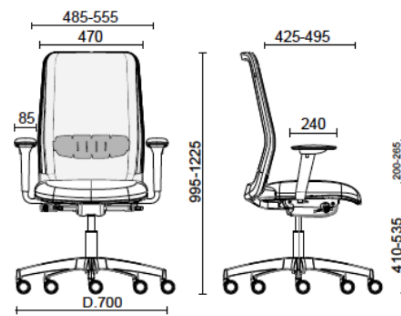

Nova

Storie collegate

Enovis, San Daniele del Friuli (UD), Italien (2025)

TSM, San Quirino (PN), Italien (2025)

Arbeitsstuhl Schwarze Struktur Synchronisierter Mechanismus für die Einstellung des Rücken- und Sitzwinkels