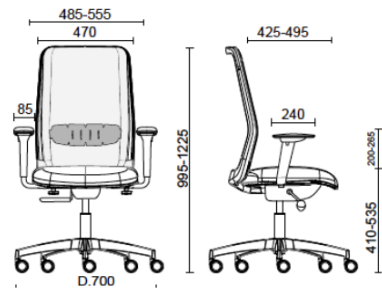

Nova

Storie collegate

Enovis, San Daniele del Friuli (UD), Italien (2025)

TSM, San Quirino (PN), Italien (2025)

Aufgabe Schwarzer Aufbau Selbst einstellbarer Synchro-Mechanismus

Materiali e rivestimenti

Rückenlehne in Mesh