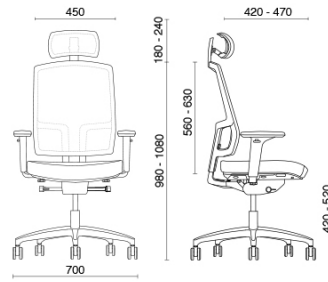

## 4 You

4You Air ist das klassische Büromodell mit Sitzfläche aus flexiblem und unverformbarem Polyurethan, das für den langen täglichen Gebrauch bestimmt ist. Der Stuhl ist mit einem synchronisierten System ausgestattet, das eine Tiefenverstellung der Sitzfläche ermöglicht. Höhenverstellbare Rückenlehne. 4You Air kann in der Ausführung als Managersessel mit einer Kopfstütze ausgestattet sein.

## Modelli

Chefsessel

Drehstuhl