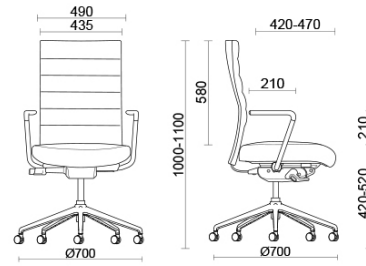

Managerstuhl mit feste armlehnen