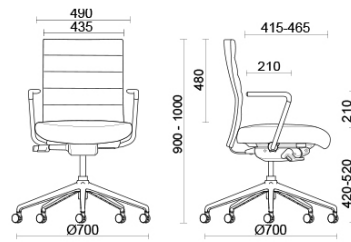

Managerstuhl mittlere Rückenlehne mit feste armlehnen