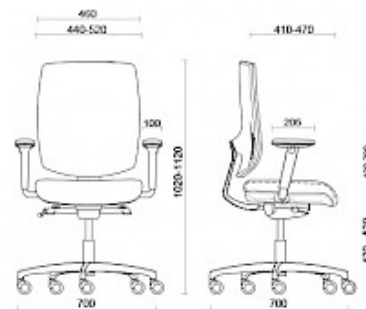

Managerstuhl