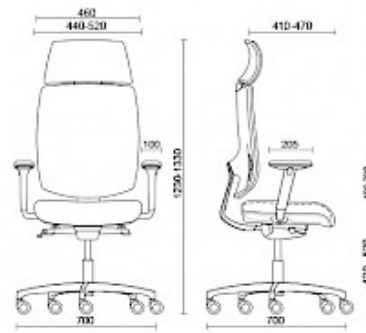

Modelli

Chefsessel