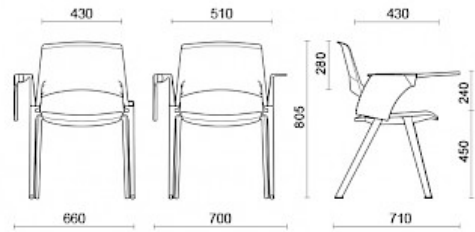

## Green'S

Green's, Design Baldanzi & Novelli, ist in der Welt der Öffentlichkeit und der Wartebereiche ein einzigartiger Stuhl. Er ist zur Gänze wieder verwertbar und besteht aus einem hoch widerstandsfähigen Kunststoffmaterial. Ein Produkt, das einen außergewöhnlichen Erfolg in der Produktion der Branche kennzeichnet. Die Struktur der aus einem einzigen Stück hergestellten Rückenlehne ist für einen noch nie da gewesenen Komfort mit dem patentierten Flex-System ausgestattet. Geeignet für Schulungsräume, Warteräume und Konferenzräume und perfekt stapelbar. Es ist möglich, dem Stuhl bezogene Polster hinzuzufügen, die in einer umfangreichen Farbauswahl erhältlich sind.

## 4-Fuss monoblock mit rechte Armlehne + rechte Schreibauflage