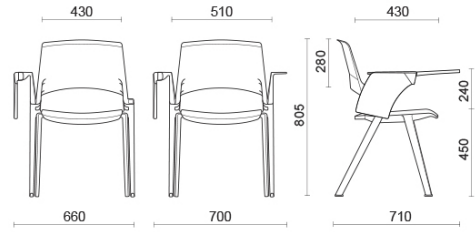

4-Fuss monoblock mit rechte Armlehne + rechte Schreibauflage

Materiali e rivestimenti

Sitzbezug

Stoff AL | Alba
Colori disponibili: 9

Stoff BN
Colori disponibili: 10

Stoff IP
Colori disponibili: 13

Stoff ME
Colori disponibili: 13