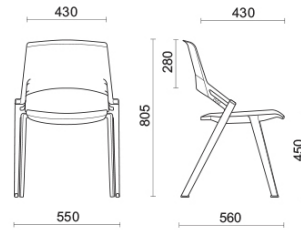

## Green'S

Green's, Design Baldanzi & Novelli, ist in der Welt der Öffentlichkeit und der Wartebereiche ein einzigartiger Stuhl. Er ist zur Gänze wieder verwertbar und besteht aus einem hoch widerstandsfähigen Kunststoffmaterial. Ein Produkt, das einen außergewöhnlichen Erfolg in der Produktion der Branche kennzeichnet. Die Struktur der aus einem einzigen Stück hergestellten Rückenlehne ist für einen noch nie da gewesenen Komfort mit dem patentierten Flex-System ausgestattet. Geeignet für Schulungsräume, Warteräume und Konferenzräume und perfekt stapelbar. Es ist möglich, dem Stuhl bezogene Polster hinzuzufügen, die in einer umfangreichen Farbauswahl erhältlich sind.

## 4-Fuss monoblock stapelbar