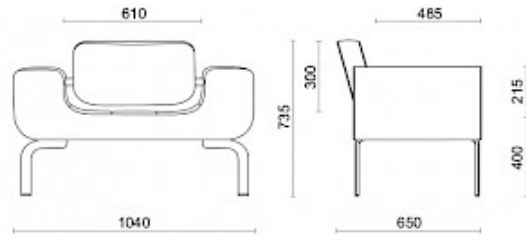

Lounge

Lounge, Design Sergio Bellin, ist eine Produktlinie von Sofas und Sesseln, die für Liebhaber des zeitlosen und erlesenen Designs bestimmt ist. Mit ihrer scheinbar über der Sitzfläche hängenden charakteristischen Rückenlehne mit integrierten Armlehnen gestaltet die Kollektion den Raum mit Eleganz und bietet hochwertige Bezugsmaterialien. Die Struktur aus hoch widerstandsfähigem Flachrohr-Stahl und elastische Riemen garantieren Komfort und Stabilität. Erhältlich in Leder, Ökoleder und Stoff.

Modelli

1-Sitzer-sessel
mit glattem
Quadratmotiv
auf dem Sitz

3-Sitzer-couch
mit glattem
Quadratmotiv
auf dem Sitz

Materiali e rivestimenti

Bezug

Leder S + Kunstleder N
Colori disponibili: 13

Leder S
Colori disponibili: 13