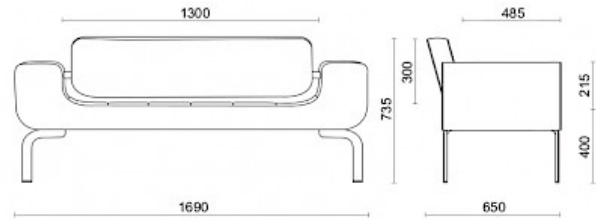

## Lounge

Lounge, Design Sergio Bellin, ist eine Produktlinie von Sofas und Sesseln, die für Liebhaber des zeitlosen und erlesenen Designs bestimmt ist. Mit ihrer scheinbar über der Sitzfläche hängenden charakteristischen Rückenlehne mit integrierten Armlehnen gestaltet die Kollektion den Raum mit Eleganz und bietet hochwertige Bezugsmaterialien. Die Struktur aus hoch widerstandsfähigem Flachrohr-Stahl und elastische Riemen garantieren Komfort und Stabilität. Erhältlich in Leder, Ökoleder und Stoff.

## 3-Sitzer-couch mit glattem Quadratmotiv auf dem Sitz