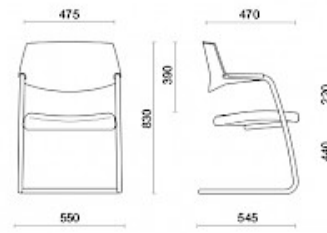

Modelli

Besucher-freischwinger