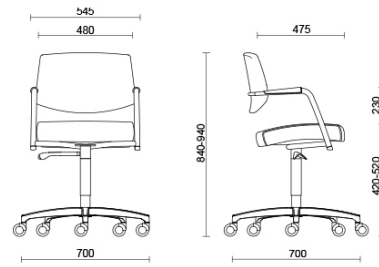

Storie collegate

Avaya, Budapest, Ungarn (2014)

BCC Sant'Elena, Padova, Italien (2013)

Meeting seduta regolabile in altezza con schienale medio

Materiali e rivestimenti

Bezug

Leder TS
Colori disponibili: 13