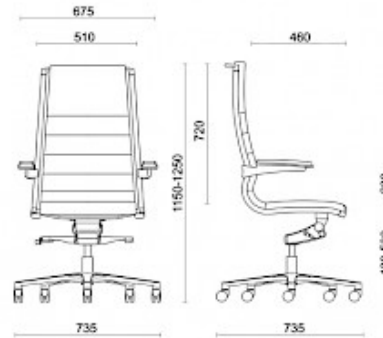

Modelli

Chefsessel