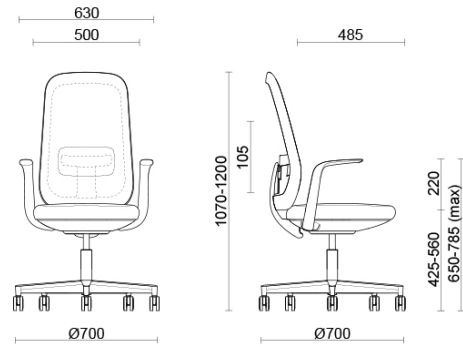

Skate

Skate mit feste Armlehnen

Materiali e rivestimenti

Rückenlehne in Mesh

Netzgewebe RR -
Runner / Gabriel
Colori disponibili: 12

Sitzbezug mit Rückenlehne in Mesh

Stoff AL - Alba / FiDiVi
Colori disponibili: 10