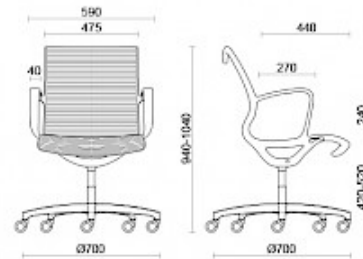

Konferenzstuhl
mit Armlehnen