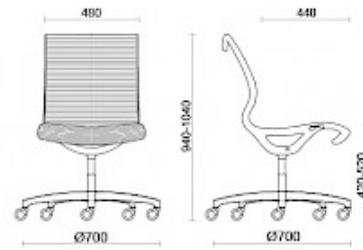

Modelli

Konferenzstuhl