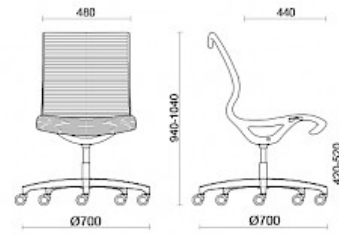

Konferenzstuhl