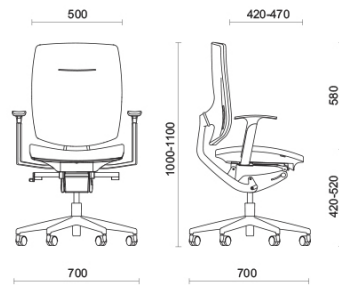

Managerstuhl