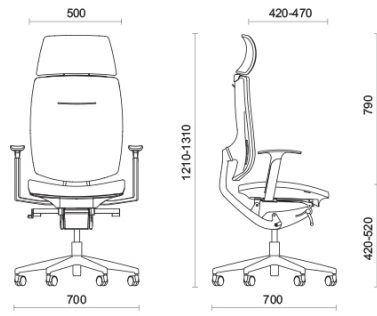

Modelli

Chefsessel