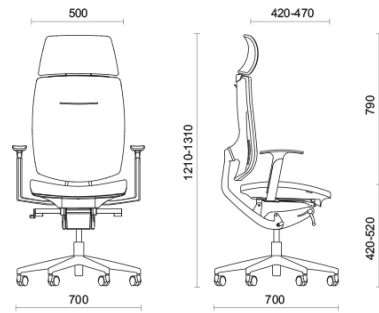

Modelli

Chefsessel