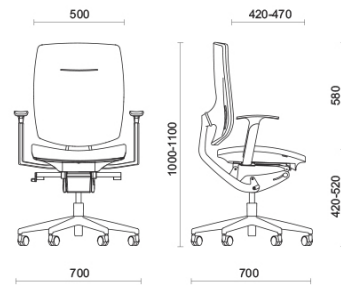

Managerstuhl