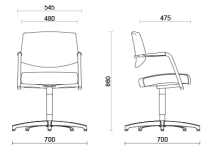

## Modelli

Besucher-freischwinger  
mit halbhohere Rückenlehne

Drehbarer  
konferenzstuhl mit  
fester Sitzhöhe mit  
halbhohere Rückenlehne

Meeting seduta  
regolabile in altezza  
con schienale medio

Besucher-freischwinger  
mit hoher Rückenlehne

Drehbarer  
konferenzstuhl mit  
fester Sitzhöhe mit hoher  
Rückenlehne

Konferenzstuhl,  
höhenverstellbarer Sitz  
mit hoher Rückenlehne