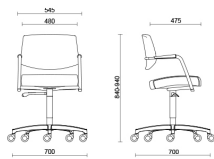

## Modelli

Besucher-freischwinger  
mit halbhohere Rückenlehne

Drehbarer  
konferenzstuhl mit  
fester Sitzhöhe mit  
halbhohere Rückenlehne

Meeting seduta  
regolabile in altezza  
con schienale medio

Besucher-freischwinger  
mit hoher Rückenlehne

Drehbarer  
konferenzstuhl mit  
fester Sitzhöhe mit hoher  
Rückenlehne

Konferenzstuhl,  
höhenverstellbarer Sitz  
mit hoher Rückenlehne