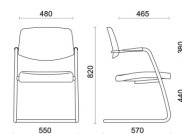

Modelli

Besucher-freischwinger
mit halbhohere Rückenlehne