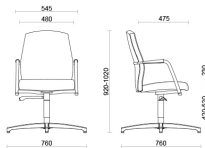

## Modelli

Besucher-freischwinger  
mit halbhohere Rückenlehne

Drehbarer  
konferenzstuhl mit  
fester Sitzhöhe mit  
halbhohere Rückenlehne

Meeting seduta  
regolabile in altezza  
con schienale medio

Besucher-freischwinger  
mit hoher Rückenlehne

Drehbarer  
konferenzstuhl mit  
fester Sitzhöhe mit hoher  
Rückenlehne

Konferenzstuhl,  
höhenverstellbarer Sitz  
mit hoher Rückenlehne