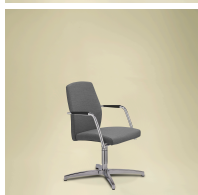

Passe-partout

Passe-partout, Design Sergio Bellin, ist eine Kollektion von Stühlen für die verschiedensten Räume, die allen Anforderungen an Komfort und Ästhetik entspricht. Ein anpassungsfähiges und individuell gestaltbares Einrichtungselement mit einer reichhaltigen Auswahl hochwertiger Bezugsmaterialien. Passe-partout ist in den Ausführungen als Besucherstuhl auf Kufen und als Konferenzstuhl verfügbar.

Storie collegate

Avaya, Budapest, Ungarn (2014)

BCC Sant'Elena, Padova, Italien (2013)

Vittoria Assicurazioni, Catania, Italien (2019)

Modelli

Besucher-freischwinger
mit halbhohere Rückenlehne

Drehbarer
konferenzstuhl mit
fester Sitzhöhe mit
halbhohere Rückenlehne

Meeting seduta
regolabile in altezza
con schienale medio

Besucher-freischwinger
mit hoher Rückenlehne

Drehbarer
konferenzstuhl mit
fester Sitzhöhe mit hoher
Rückenlehne

Konferenzstuhl,
höhenverstellbarer Sitz
mit hoher Rückenlehne