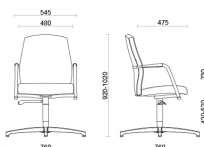

Meeting seduta
regolabile in altezza
con schienale medio

Besucher-freischwinger
mit hoher Rückenlehne

Drehbarer
konferenzstuhl mit
fester Sitzhöhe mit hoher
Rückenlehne

Konferenzstuhl,
höhenverstellbarer Sitz
mit hoher Rückenlehne