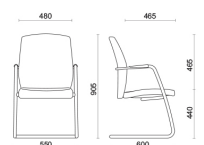

Meeting seduta
regolabile in altezza
con schienale medio

Besucher-freischwinger
mit hoher Rückenlehne

Drehbarer
konferenzstuhl mit
fester Sitzhöhe mit hoher
Rückenlehne

Konferenzstuhl,
höhenverstellbarer Sitz
mit hoher Rückenlehne