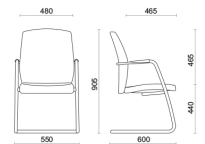

## Modelli

Besucher-freischwinger  
mit halbhohere Rückenlehne

Drehbarer  
konferenzstuhl mit  
fester Sitzhöhe mit  
halbhohere Rückenlehne

Meeting seduta  
regolabile in altezza  
con schienale medio

Besucher-freischwinger  
mit hoher Rückenlehne

Drehbarer  
konferenzstuhl mit  
fester Sitzhöhe mit hoher  
Rückenlehne

Konferenzstuhl,  
höhenverstellbarer Sitz  
mit hoher Rückenlehne