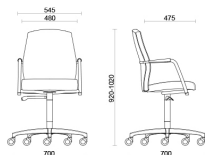

## Modelli

Besucher-freischwinger  
mit halbhohere Rückenlehne

Drehbarer  
konferenzstuhl mit  
fester Sitzhöhe mit  
halbhohere Rückenlehne

Meeting seduta  
regolabile in altezza  
con schienale medio

Besucher-freischwinger  
mit hoher Rückenlehne

Drehbarer  
konferenzstuhl mit  
fester Sitzhöhe mit hoher  
Rückenlehne

Konferenzstuhl,  
höhenverstellbarer Sitz  
mit hoher Rückenlehne