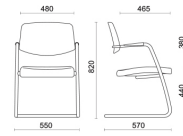

## Modelli

Besucher-freischwinger  
mit halbhohere Rückenlehne

Drehbarer  
konferenzstuhl mit  
fester Sitzhöhe mit  
halbhohere Rückenlehne

Meeting seduta  
regolabile in altezza  
con schienale medio

Besucher-freischwinger  
mit hoher Rückenlehne