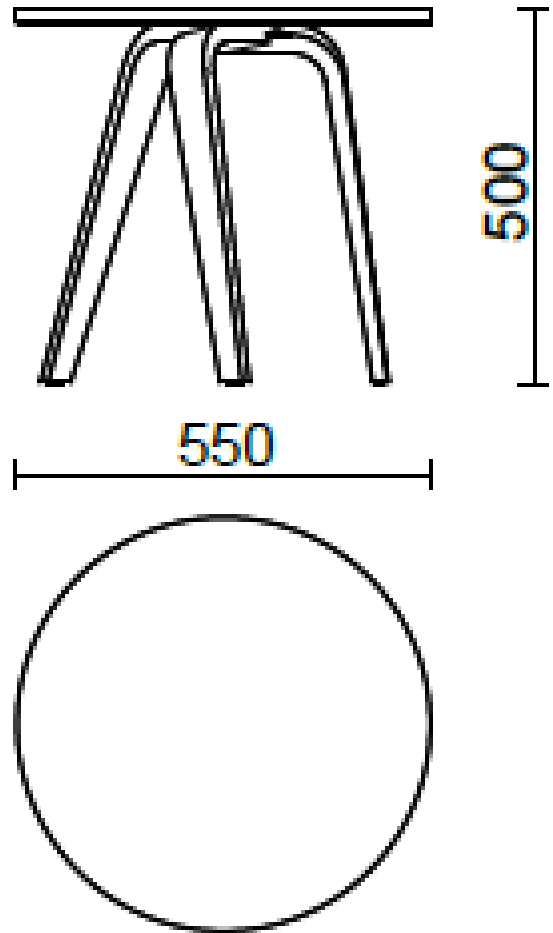

Rest

Elegante Linien kennzeichnen den Massivholzsockel von Rest (Dorigo Design). Erhältlich in zwei Ausführungen für den Sockel (Buche natur gebeizt und Buche schwarz gebeizt) und in zwei Größen, ist Rest die perfekte Ergänzung für einen intimen und essentiellen Raum.

Modelli

H 500 top ?
550 mm

H 350 top ?
690 mm