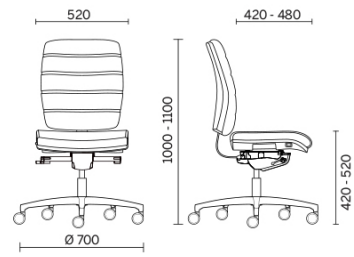

Modelli

Arbeitsstuhl