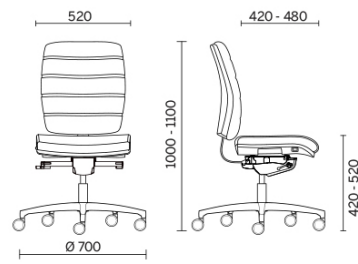

Arbeitsstuhl