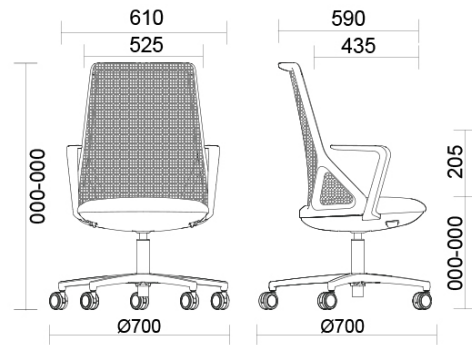

Arbeitsstuhl mit hoher Rückenlehne