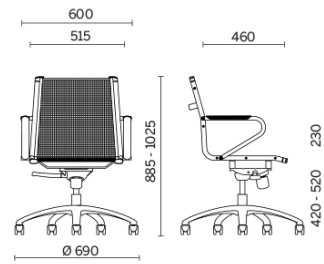

Managerstuhl