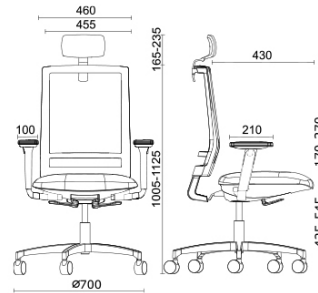

Libra

Libra ist der Bürostuhl, der dazu gedacht ist, sich problemlos sämtlichen Ansprüchen an den Komfort anzupassen. Die in die Sitzfläche integrierte gewichtsabhängige Mechanik bringt das essenzielle Design zur Geltung. Die Möglichkeit, zwischen weißer und schwarzer Ausführung, Netzoder gepolsterter Rückenlehne und verstellbaren Armlehnen wählen zu können, macht diesen flexiblen Stuhl für unterschiedliche Ansprüche an Verwendung und Ästhetik geeignet.

Bei der verstellbaren Kopfund Lendenwirbelstütze handelt es sich um Zubehörteile, die auch im Nachhinein mühelos installiert werden können und das Wohlbefinden des Benutzers steigern.

Arbeitsstuhl mit Kopfstütze